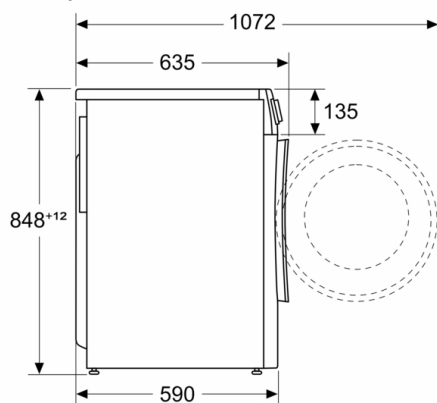

**Serie | 6, Kombinovaná práčka so sušičkou,
10/6 kg, 1400 otáčiek za minútu
WNG254U0BY**

rozmery v mm

rozmery v mm